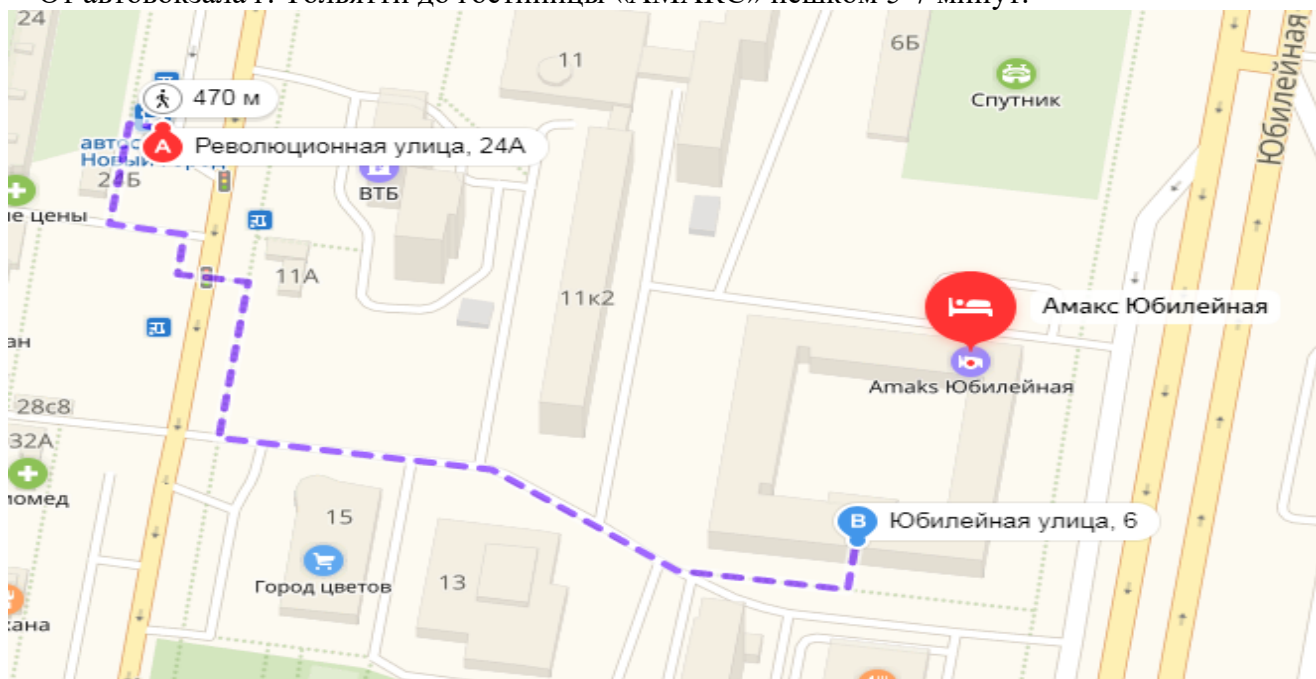

Дата проведения: 9 ноября 2018 года

Место проведения: [Технопарк «Жигулевская долина»](#), расположенный по адресу: Самарская область, город Тольятти, Южное шоссе, 165

Для тех, кому понадобятся гостиницы, рекомендуем следующие варианты:

[Гостиница «Жигулевская долина»](#) (ул. Южное шоссе, 165Б). Расположена в 2-х минутах ходьбы до места проведения мероприятия

[Гостиница «АМАКС»](#) (ул. Юбилейная, 6). От гостиницы будет организован трансфер до места проведения мероприятия

Как добраться до гостиниц

До гостиницы «Жигулевская долина»

От здания международного аэропорта Курумоч (г. Самара) и от ж/д вокзала г. Самары на автобусе № 652 доехать до автовокзала г.Тольятти (Автозаводский район, ул. Революционная, 24А)

От автовокзала г. Тольятти до гостиницы «Жигулевская долина» Вас довезет маршрутное такси №305. Для этого нужно перейти на противоположную автовокзалу остановку.

Также Вы можете воспользоваться услугами местных служб такси:

- «Элит» +7(8482) 702-702;
- «Везет» +7(8482) 55-55-51;
- «Майами» +7(8482) 55-55-55
- Яндекс такси +7 (8482) 23 33 33

До гостиницы «АМАКС»

От здания международного аэропорта Курумоч (г. Самара) и от ж/д вокзала г. Самары на автобусе № 652 доехать до автовокзала г.Тольятти (Автозаводский район, ул. Революционная, 24А)

От автовокзала г. Тольятти до гостиницы «АМАКС» пешком 5-7 минут.

Контакт организатора в случае возникновения вопросов по логистике:

Чижменко Галина 8(9277)816425