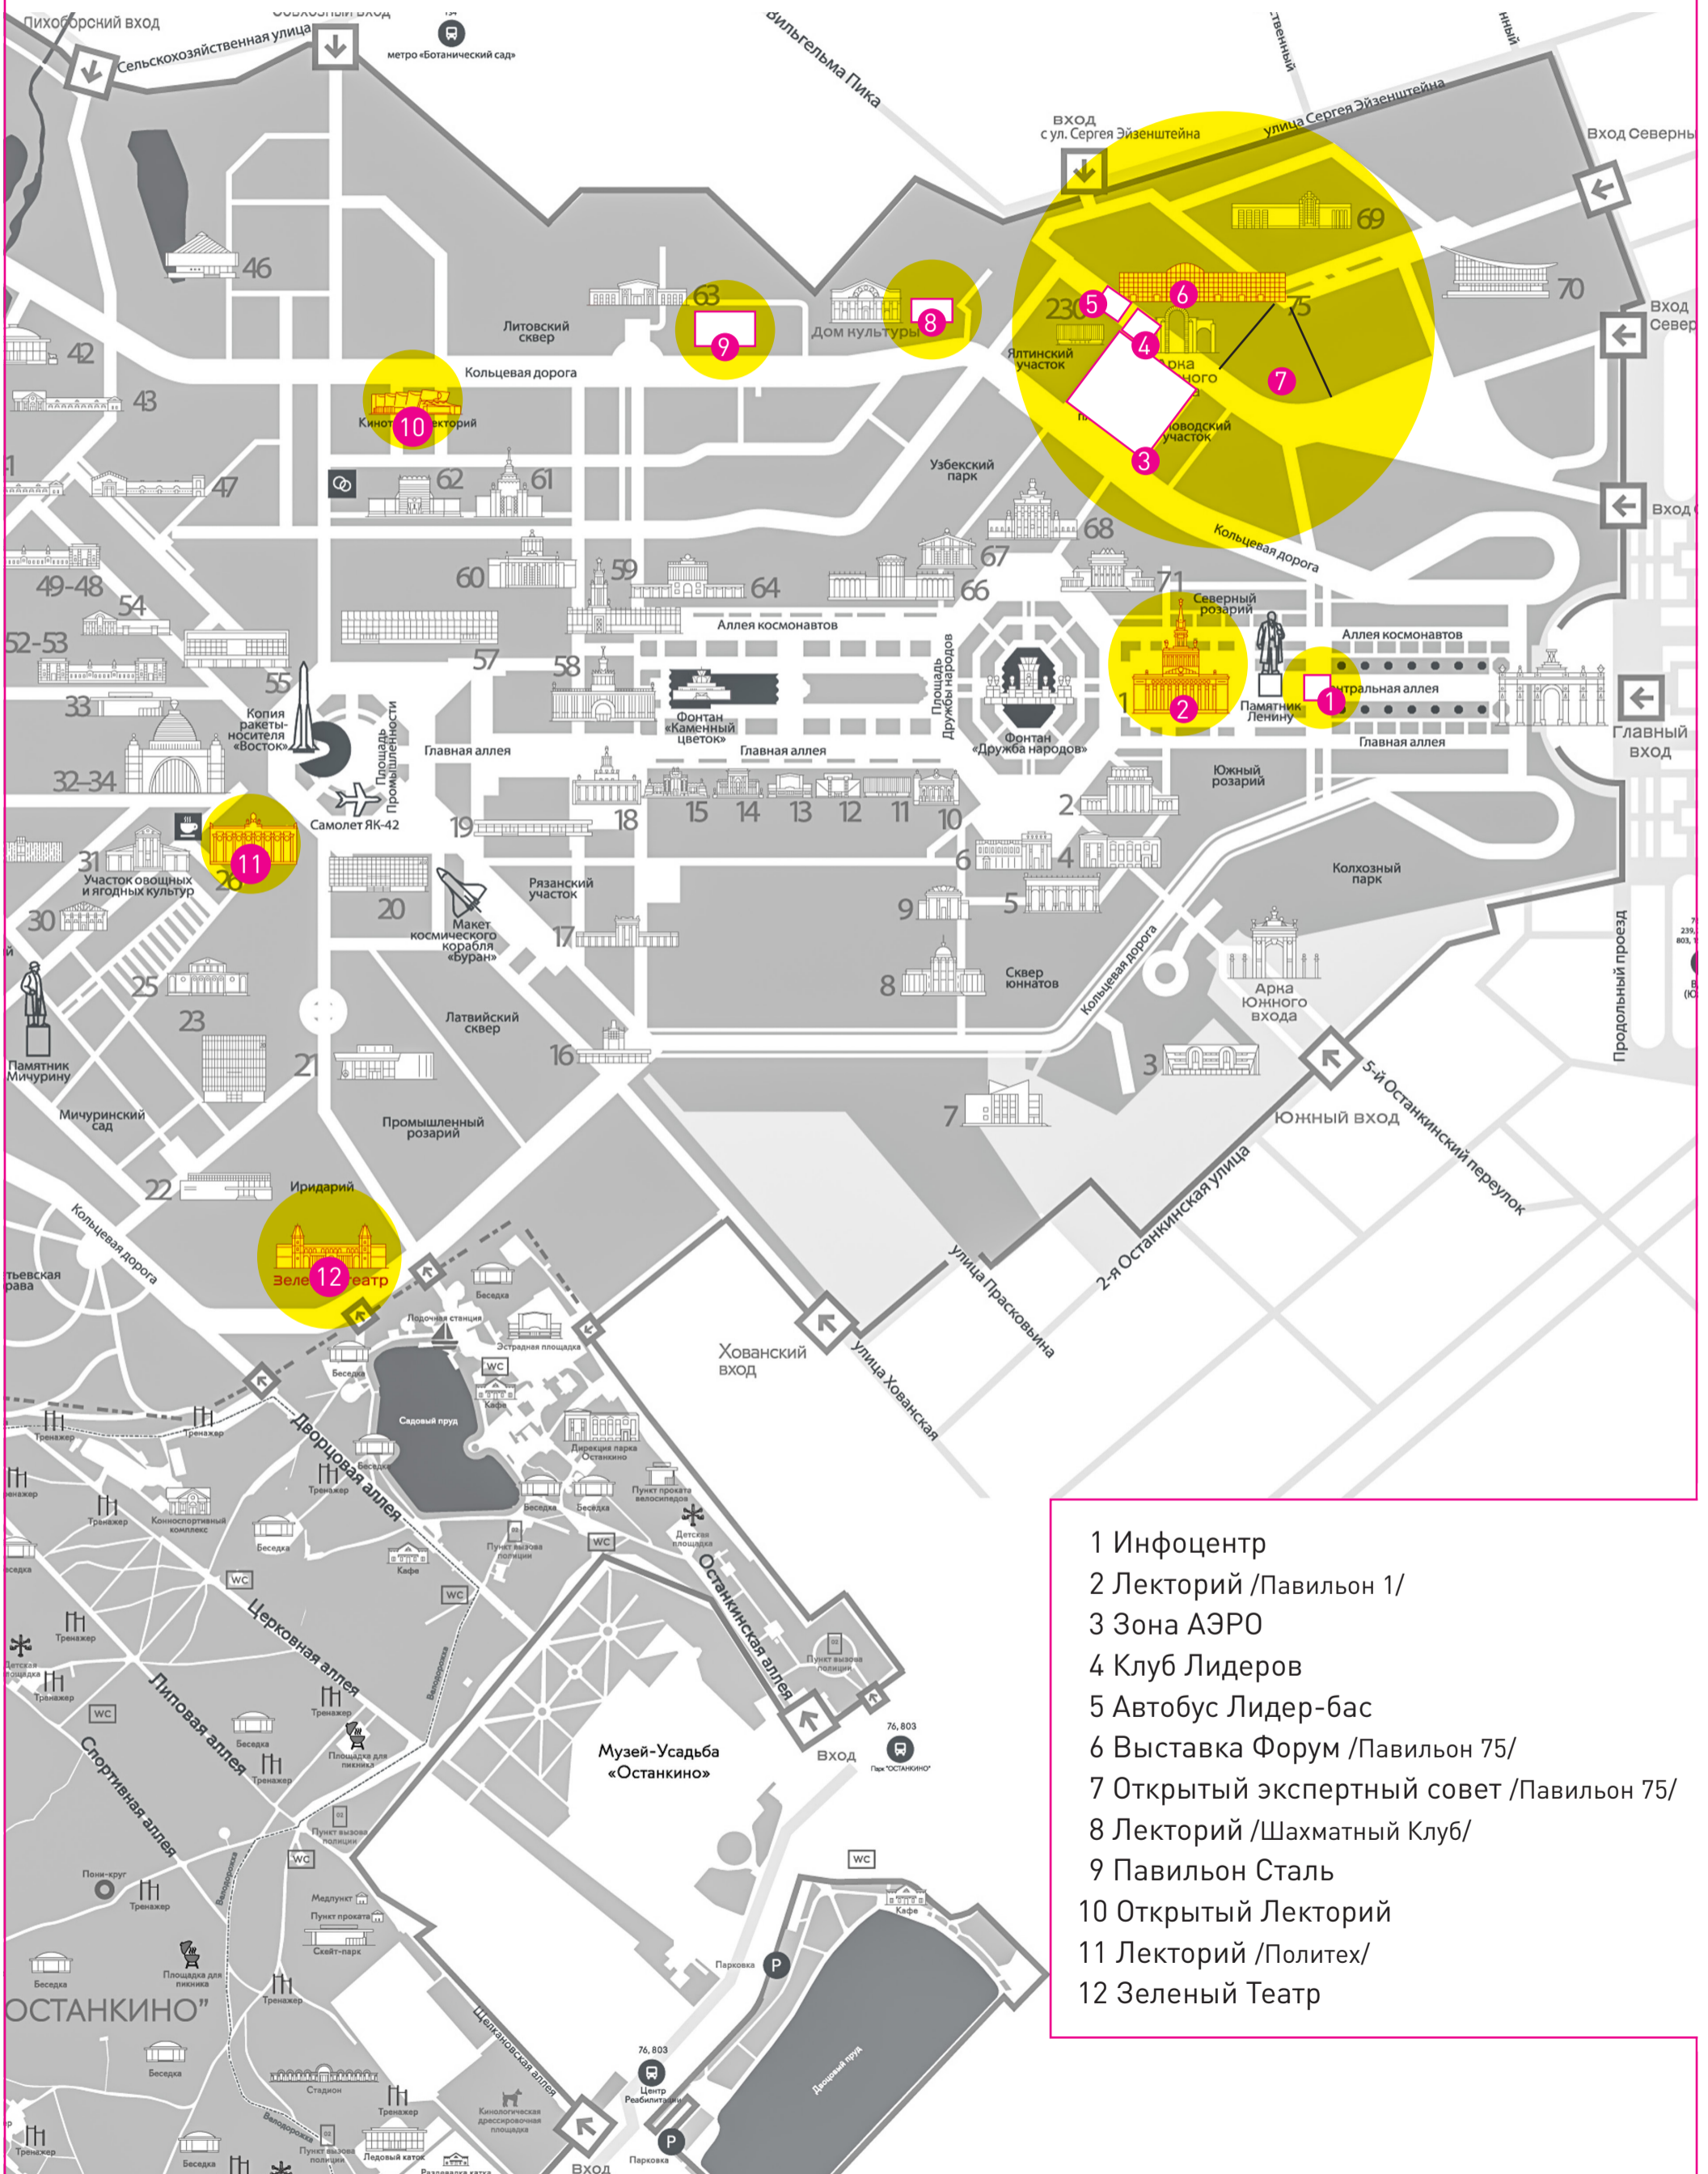

ЛОКАЦИИ ЗАДЕЙСТВОВАВАННЫЕ НА ФОРУМЕ АСИ 21-22 ИЮЛЯ НА ВДНХ

- 1 Инфоцентр
- 2 Лекторий /Павильон 1/
- 3 Зона АЭРО
- 4 Клуб Лидеров
- 5 Автобус Лидер-бас
- 6 Выставка Форум /Павильон 75/
- 7 Открытый экспертный совет /Павильон 75/
- 8 Лекторий /Шахматный Клуб/
- 9 Павильон Сталь
- 10 Открытый Лекторий
- 11 Лекторий /Политех/
- 12 Зеленый Театр